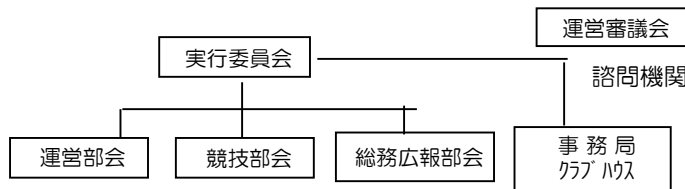

FINS CLUB GUIDE 2024

SINCE 2001

クラブの概要

名称	FINSスポーツクラブ (ファインズスポーツクラブ)		
地域	豊橋市 南部中学校区 (栄小・福岡小) 南陽中学校区 (磯辺小・中野小)		
クラブハウス	〒441-8063 愛知県豊橋市橋良町字平野1-1 TEL&FAX 46-7960		
人口・HP	12000世帯 47000人	URL http://fins-sc.com/	

クラブ設立の経緯

FINSスポーツクラブは、2001年4月に豊橋市の総合型地域スポーツクラブ設立のモデル地区に指定され、2001年11月7日に誕生しました。総合型クラブとは地域住民の自主運営で受益者負担並びに、クラブにはいろいろな種目が用意され子供から大人までスポーツを楽しんでもらうクラブの事です。FINSはその目的の為に誕生した豊橋初の総合型地域クラブで、どなたでも入会できます。FINSの名前の由来は福岡 (F) 磯辺 (I) 中野 (N) 栄 (S) 各小学校区の頭文字をとったものです。

クラブのコンセプト

FINS地域の皆様にスポーツ活動を通し健全な心身の育成を図るとともに、学校週5日制並びに少子高齢化など社会情勢の変化にも積極的に取り組み、地域社会の健全な発展に寄与できるよう活動しているクラブです。また、現在の地域スポーツ環境(施設不足、既存のクラブ員減少等)を整備し、地域全体をとらえスポーツ環境を豊かにする目標を掲げています。その目標に向かってより多くの地域住民、既存クラブの方々にご理解・ご協力をお願いしているところです。

クラブの会員数、組織図

会員 1048名
スタッフ 60名
指導者 63名
R6/3月末

個人会員 (501名)
◆小学生 6クラブ/206名
◆中学生 6クラブ/228名
◆大人 /67名

なかよしクラブ会員
◆31クラブ/547名

クラブ会員資格・会費

会員とはFINS地区にお住まいの方とクラブが認めた個人、団体、チームを言う

区分	年会費	保険	参加費	会員資格・特典
個人会員 中学生以下 高校生以上 65歳以上	1,000円	800円 1,850円 1,200円	各事業ごと	クラブが運営する事業(別途事業参加費必要)への参加、事業名く競技クラブ、競技スクール、スポーツスクール、各種イベント
なかよしクラブ クラブ登録者	10,000円	クラブで加入	各事業ごと	体協・学校手続きの免除、利用料減免など各事業の参加資格、割引など

クラブ入会手続き

入会申込み用紙記入

会費を納入
(クラブハウスか郵便局振込み)

クラブハウス開館日：指定日のみ
詳しいことは入会案内プログラムをご覧ください。

FINS所属クラブ・サークル・事業

小学生対象 クラブ	豊橋南ブレッツァFC 磯辺マックス 南ジュニア	FINSバドミントンU12 SunGreen豊橋バドミントン	FINS南部高師台クラブ 豊橋南部剣道教室
中学生対象 クラブ 教室	豊橋南ブレッツァユースFC FINSソフトテニス教室 FINSバドミントン教室	FINSバドミントンU15 南部女子ソフトボール	豊橋南部剣道教室
中学生対象 フルタイムクラブ	南陽野球 南部野球	南部女子バレーボール 南部男子バレーボール	南陽女子バレーボール 豊橋エンジェルス
一般対象 サークル	酷寒クラブ さかえ 磯辺ドリーム 磯辺ちどり コスモ すみれ クワトロ チャレンジ フレンズ会 磯辺同好会 TSUC 栄卓友会 栄ミニテニス 栄ファイブズ 栄排球倶楽部	中野バレー同好会 福岡ZEAL 福岡インディアカ FINS磯辺 フェニックス 中野ソフトバレー 福岡バドミントン	戸山流居合道 パラダイス 栄インディアカ FINS磯辺クラブ ワイワイフレンズ 豊橋南部剣友会 栄生バドミントン部

ジュニア会員対象の主な事業

- FINS CUP
  〈小学生バレーボール〉
  〈小学生バスケットボール〉
  〈中学生バスケットボール〉
  〈少年剣道練成会〉
- FINS講習会・交流会
  〈ハンドボール女子〉
  〈ソフトテニス〉
- FINS練成会
  〈剣道練成会〉
- 各クラブ活動、教室

一般会員対象の主な事業

- FINSリーグ
  〈インディアカ〉 〈ソフトバレー〉 〈バドミントン〉
- FINS親睦大会
  〈インディアカ大会〉 〈ソフトバレー大会〉 〈バドミントン大会〉
- ミニテニス交流会
- マイタウン交流フェスタ
  〈インディアカ・ソフトバレー・バドミントン〉

〈スポーツスクール〉

〈いきいきサークル〉

内容はプログラムで!

開催会場 : 草間地区体育館