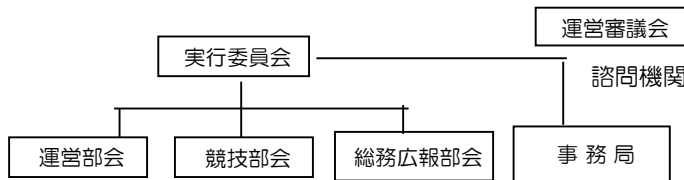

FINS CLUB GUIDE 2023

SINCE 2001

クラブの概要

名称	FINSスポーツクラブ (ファインズスポーツクラブ)		
地域	豊橋市 南部中学校区 (栄小・福岡小) 南陽中学校区 (磯辺小・中野小)		
クラブハウス	〒441-8063 愛知県豊橋市橋良町字平野1-1 TEL&FAX 46-7960		
人口・HP	12000世帯 47000人	URL http://fins-sc.com/	

クラブ設立の経緯

FINSスポーツクラブは、2001年4月に豊橋市の総合型地域スポーツクラブ設立のモデル地区に指定され、2001年11月7日に誕生しました。総合型クラブとは地域住民の自主運営で受益者負担並びに、クラブにはいろいろな種目が用意され子供から大人までスポーツを楽しんでもらうクラブの事です。FINSはその目的の為に誕生した豊橋初の総合型地域クラブで、どなたでも入会できます。FINSの名前の由来は福岡 (F) 磯辺 (I) 中野 (N) 栄 (S) 各小学校区の頭文字をとったものです。

クラブのコンセプト

FINS地域の皆様にスポーツ活動を通し健全な心身の育成を図るとともに、学校週5日制並びに少子高齢化など社会情勢の変化にも積極的に取り組み、地域社会の健全な発展に寄与できるよう活動しているクラブです。また、現在の地域スポーツ環境 (施設不足、既存のクラブ員減少等) を整備し、地域全体をとらえスポーツ環境を豊かにする目標を掲げています。その目標に向かってより多くの地域住民、既存クラブの方々にご理解・ご協力をお願いしているところです。

クラブの会員数、組織図

会員	1045名
スタッフ	60名
指導者	63名
R5/3月末	

個人会員 (500名)
◆小学生 6クラブ/265名
◆中学生 6クラブ/174名
◆大人 /59名
なかよしクラブ会員
◆31クラブ/547名

クラブ会員資格・会費

会員とはFINS地区にお住まいの方とクラブが認めた個人、団体、チームを言う

区分	年会費	保険	参加費	会員資格・特典	
個人会員	中学生以下 高校生以上 65歳以上	1,000円	800円 1,850円 1,200円	各事業ごと	クラブが運営する事業 (別途事業参加費必要) への参加、事業名<競技クラブ、競技スクール、スポーツスクール、各種イベント>
なかよしクラブ	クラブ登録者	10,000円	クラブで加入	各事業ごと	体協・学校手続きの免除、利用料減免など各事業の参加資格、割引など

クラブ入会手続き

入会申込み用紙記入

会費を納入
(クラブハウス郵便局振込み)

クラブハウス開館日：指定日のみ
詳しいことは入会案内プログラムをご覧ください。

FINS所属クラブ・サークル・事業

対象	クラブ	サークル	事業
小学生対象	豊橋南プレッツァFC 磯辺マックス	FINS豊橋南部ミニバス 南ジュニア	FINS南部高師台クラブ 豊橋南部剣道教室
中学生対象	豊橋南プレッツァユースFC FINSソフトテニス教室 FINS剣道教室	FINS豊橋南ジュニアソフト 南部女子ソフトボール FINSソフトボール教室	豊橋南部剣道教室
中学生対象	南陽野球 南部野球	南部女子バレーボール 南部男子バレーボール	南陽女子バレーボール 豊橋エンジェルス
一般対象	酷寒クラブ 磯辺ドリーム コスモ クワトロ フレンズ会 磯辺同好会 栄卓友会 栄ファーズ	さかえ 磯辺ちどり すみれ チャレンジ 栄ハルーン TSUC 栄ニテス 栄排球倶楽部	中野バレー同好会 福岡ZEAL 福岡インディアカ FINS磯辺 フェニックス 中野ソフトバレー 福岡バドミントン 福岡日曜会

ジュニア会員対象の主な事業

- FINS CUP
  <小学生バレーボール>
  <小学生バスケットボール>
  <中学生バスケットボール>
  <少年剣道練成会>
- FINS講習会・交流会
  <ハンドボール女子>
  <ソフトテニス>
- FINS練成会
  <剣道練成会>
- 各クラブ活動、教室

一般会員対象の主な事業

- FINSリーグ
  <インディアカ> <ソフトバレー> <バドミントン>
- FINS親睦大会
  <インディアカ大会> <ソフトバレー大会> <バドミントン大会>
- <ミニテニス交流会>
- マイタウン交流フェスタ
  <インディアカ・ソフトバレー・バドミントン>

<スポーツスクール>

<いきいきサークル>

内容はプログラムで!

開催会場 : 草間地区体育館