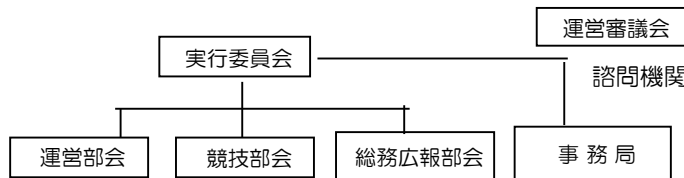

FINS CLUB GUIDE 2022

SINCE 2001

クラブの概要

名称	FINSスポーツクラブ (ファインズスポーツクラブ)		
地域	豊橋市 南部中学校区 (栄小・福岡小) 南陽中学校区 (磯辺小・中野小)		
クラブハウス	〒441-8063 愛知県豊橋市橋良町字平野1-1 TEL&FAX 46-7960		
人口・HP	12000世帯 47000人	URL http://fins-sc.com/	

クラブ設立の経緯

FINSスポーツクラブは、2001年4月に豊橋市の総合型地域スポーツクラブ設立のモデル地区に指定され、2001年11月7日に誕生しました。総合型クラブとは地域住民の自主運営で受益者負担並びに、クラブにはいろいろな種目が用意され子供から大人までスポーツを楽しんでもらうクラブの事です。FINSはその目的の為に誕生した豊橋初の総合型地域クラブで、どなたでも入会できます。FINSの名前の由来は福岡 (F) 磯辺 (I) 中野 (N) 栄 (S) 各小学校区の頭文字をとったものです。

クラブのコンセプト

FINS地域の皆様にスポーツ活動を通し健全な心身の育成を図るとともに、学校週5日制並びに少子高齢化など社会情勢の変化にも積極的に取り組み、地域社会の健全な発展に寄与できるように活動しているクラブです。また、現在の地域スポーツ環境 (施設不足、既存のクラブ員減少等) を整備し、地域全体をとらえスポーツ環境を豊かにする目標を掲げています。その目標に向かってより多くの地域住民、既存クラブの方々にご理解・ご協力をお願いしているところです。

クラブの会員数、組織図

会員 1040名
スタッフ 60名
指導者 63名

R3/3月末

個人会員 (466名)
◆小学生 6クラブ/242名
◆中学生 5クラブ/151名
◆大人 /73名

なかよしクラブ会員
◆30クラブ/574名

クラブ会員資格・会費

会員とはFINS地区にお住まいの方とクラブが認めた個人、団体、チームを言う

区分	年会費	保険	参加費	会員資格・特典
個人会員 中学生以下 高校生以上 65歳以上	1,000円	800円 1,850円 1,200円	各事業ごと	クラブが運営する事業 (別途事業参加費必要) への参加、事業名<競技クラブ、競技スクール、スポーツスクール、各種イベント>
なかよしクラブ クラブ登録者	10,000円	クラブで加入	各事業ごと	体協・学校手続きの免除、利用料減免など各事業の参加資格、割引など

クラブ入会手続き

入会申込み用紙記入

会費を納入
(クラブハウスか郵便局振込み)

クラブハウス開館日：指定日のみ
詳しいことは入会案内プログラムをご覧ください。

FINS所属クラブ・サークル・事業

小学生対象クラブ	豊橋南プレツァFC 磯辺マックス	FINS豊橋南部ミニバス 南ジュニア	FINS南部高師台クラブ 豊橋南部剣道教室
中学生対象クラブ教室	豊橋南プレツァユースFC FINSソフトテニス教室 FINS剣道教室	FINS豊橋南ジュニアソフト FINSハンドボール教室	豊橋南部剣道教室
中学生対象ソフトクラブ	南陽野球 南部野球	南部女子バレーボール 南部男子バレーボール	南陽女子バレーボール
一般対象サークル	酷寒クラブ 磯辺ドリーム コスモ クワトロ フレンズ会 磯辺同好会 栄卓友会 栄ファイト	さかえ 磯辺ちどり すみれ チャレンジ 栄ハルーン TSUC 栄ミニテニス 栄排球倶楽部	中野バレー同好会 福岡ZEAL 福岡インディアカ FINS磯辺 フェニックス 中野ソフトバレー 中野ファミリーズ

ジュニア会員対象の主な事業

- FINS CUP
  <小学生バレーボール>
  <小学生バスケットボール>
  <中学生バスケットボール>
  <少年剣道練成会>
- FINS講習会・交流会
  <ハンドボール女子>
  <ソフトテニス>
- FINS練成会
  <剣道練成会>
- 各クラブ活動、教室

一般会員対象の主な事業

- FINSリーグ
  <インディアカ> <ソフトバレー> <バドミントン>
- FINS親睦大会
  <インディアカ大会> <ソフトバレー大会> <バドミントン大会>
  <ミニテニス交流会>
- マイタウン交流フェスタ
  <インディアカ・ソフトバレー> <スポーツ鬼ごっこ> <バドミントン・ミニテニス>

<スポーツスクール> <いきいきサークル>

内容はプログラムで!

開催会場 : 草間地区体育館