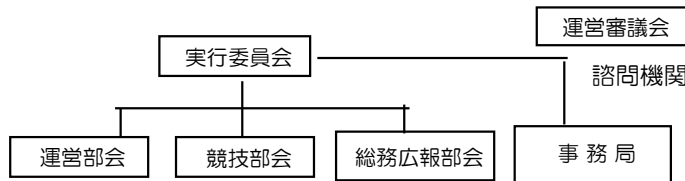

FINS CLUB GUIDE 2018

SINCE 2001

クラブの概要

名称 FINSスポーツクラブ (ファインズスポーツクラブ)
地域 豊橋市 南部中学校区 (栄小・福岡小) 南陽中学校区 (磯辺小・中野小)
クラブハウス 〒441-8063 愛知県豊橋市橋良町字平野1-1 TEL&FAX 46-7960
人口・HP 12000世帯 47000人 URL <http://fins-sc.com/>

クラブ設立の経緯

FINSスポーツクラブは、2001年4月に豊橋市の総合型地域スポーツクラブ設立のモデル地区に指定され、2001年11月7日に誕生しました。総合型クラブとは地域住民の自主運営で受益者負担並びに、クラブにはいろいろな種目が用意され子供から大人までスポーツを楽しんでもらうクラブの事です。FINSはその目的の為に誕生した豊橋初の総合型地域クラブで、どなたでも入会できます。FINSの名前の由来は福岡 (F) 磯辺 (I) 中野 (N) 栄 (S) 各小学校区の頭文字をとったものです。

クラブのコンセプト

FINS地域の皆様にスポーツ活動を通し健全な心身の育成を図るとともに、学校週5日制並びに少子高齢化など社会情勢の変化にも積極的に取り組み、地域社会の健全な発展に寄与できるよう活動しているクラブです。また、現在の地域スポーツ環境 (施設不足、既存のクラブ員減少等) を整備し、地域全体をとらえスポーツ環境を豊かにする目標を掲げています。その目標に向かってより多くの地域住民、既存クラブの方々にご理解・ご協力をお願いしているところです。

クラブの会員数、組織図

会員 1097名
スタッフ 60名
指導者 63名
H 30/3月末

個人会員 (521名)
◆小学生 6クラブ/278名
◆中学生 7クラブ/174名
◆大人 /68名
なかよしクラブ会員
◆29クラブ/576名

クラブ会員資格・会費

会員とはFINS地区にお住まいの方とクラブが認めた個人、団体、チームを言う

区分	年会費	保険	参加費	会員資格・特典
個人会員 中学生以下 高校生以上 65歳以上	1,000円	800円 1,850円 1,200円	各事業ごと	クラブが運営する事業 (別途事業参加費必要) への参加、事業名<競技クラブ、競技スクール、スポーツスクール、各種イベント>
なかよしクラブ クラブ登録者	10,000円	クラブで加入	各事業ごと	体協・学校手続きの免除、利用料減免など 各事業の参加資格、割引など

クラブ入会手続き

入会申込み用紙記入

会費を納入
(クラブハウスか郵便局振込み)

クラブハウス開館日：指定日のみ
詳しいことは入会案内プログラムをご覧ください。

FINS所属クラブ・サークル・事業

小学生対象 クラブ	豊橋南プレツァFC 磯辺マックス	FINS豊橋南部ミニバス 南ジュニア	FINS南部高師台クラブ 豊橋南部剣道教室
中学生対象 クラブ 教室	豊橋南プレツァユースFC FINSソフトテニス教室 FINS剣道教室	FINS豊橋南ジュニアソフト FINSハンドボール教室	豊橋南部剣道教室
中学生対象 ソフトクラブ	南陽野球 南部野球	南部女子バレーボール 南部男子バレーボール	南陽女子バレーボール
一般対象 サークル	酷寒クラブ さかえ 磯辺ドリーム 磯辺ちどり コスモ すみれ クワトロ チャレンジ フレンズ会 栄ハルーン 磯辺同好会 TSUC 栄卓友会 栄ミニテニス 栄ファイト 栄排球倶楽部	中野バレー同好会 福岡ZEAL 福岡インディアカ FINS磯辺 フェニックス 中野ソフトバレー 中野ファミリーズ	戸山流居合道 パラダイス 栄インディアカ FINS磯辺クラブ ワイワイフレンズ 豊橋南部剣友会 豊橋フェニックス

ジュニア会員対象の主な事業

- FINS CUP
  <小学生バレーボール>
  <小学生バスケットボール>
  <中学生バスケットボール>
  <少年剣道練成会>
- FINS講習会・交流会
  <ハンドボール女子>
  <ソフトテニス>
- FINS練成会
  <剣道練成会>
- 各クラブ活動、教室

一般会員対象の主な事業

- FINSリーグ
  <インディアカ> <ソフトバレー> <ソフトボール>
- FINS親睦大会
  <インディアカ大会> <ソフトバレー大会> <バドミントン大会>
  <ミニテニス交流会>
- マイタウン交流フェスタ
  <インディアカ・ソフトバレー> <スポーツ鬼ごっこ・バドミントン>

<スポーツスクール> <いきいきサークル>

内容はプログラムで!

開催会場 : 草間地区体育館