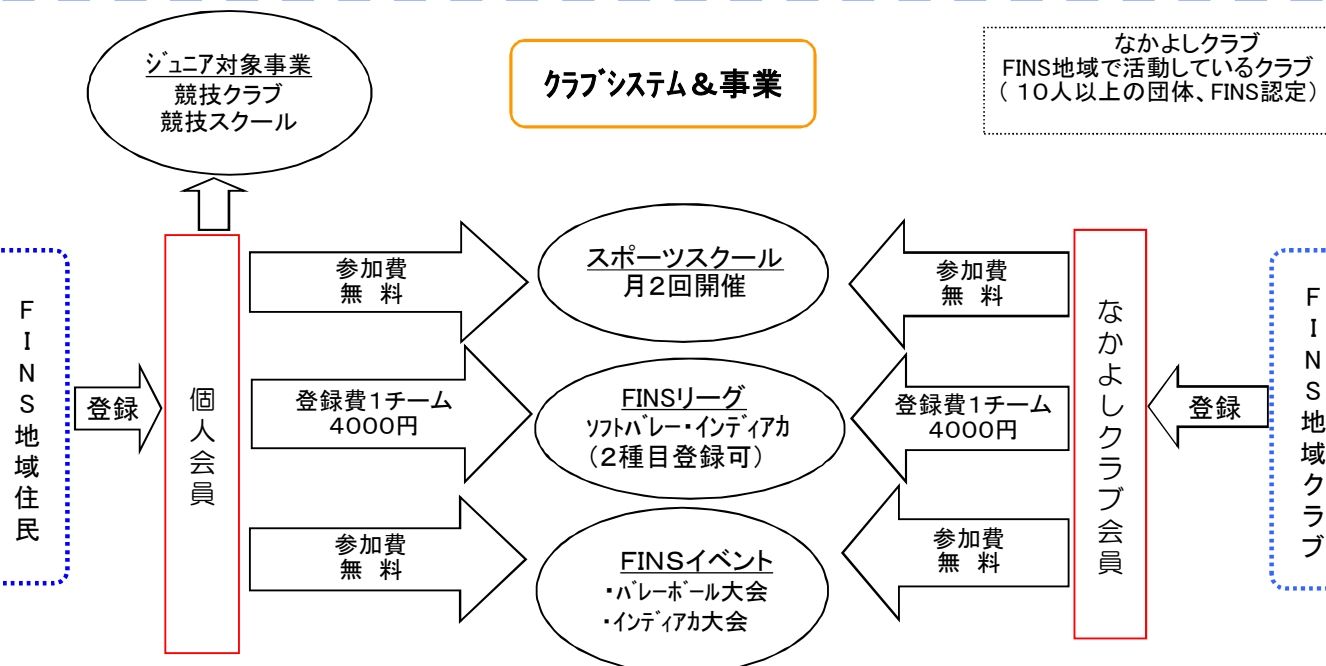

クラブの会員数、組織図

会員 1090名
 スタッフ 60名
 指導者 100名
 H 27/3月末

個人会員 (521名)
 ◆小学生 6クラブ/242名
 ◆中学生 7クラブ/233名
 ◆大人 /46名
 なかよしクラブ会員
 ◆28クラブ/569名

クラブ会員資格・会費

会員とはFINS地区にお住まいの方とクラブが認めた個人、団体、チームを言う

| 区分 | 年会費 | 保険 | 参加費 | 会員資格・特典 |
|---------------------------------|---------|--------------------------|-------|---|
| 個人会員 中学生以下 高校生以上 65歳以上 | 1,000円 | 800円 1,850円 1,000円 | 各事業ごと | クラブが運営する事業 (別途事業参加費必要) への参加、事業名く競技クラブ、競技スクール、スポーツスクール、各種イベント> |
| なかよしクラブ クラブ登録者 | 10,000円 | クラブで加入 | 各事業ごと | 体協・学校手続きの免除、利用料減免など 各事業の参加資格、割引など |

クラブ入会手続き

クラブシステム&事業

なかよしクラブ
 FINS地域で活動しているクラブ
 (10人以上の団体、FINS認定)

詳しいことは、入会案内書をご覧ください