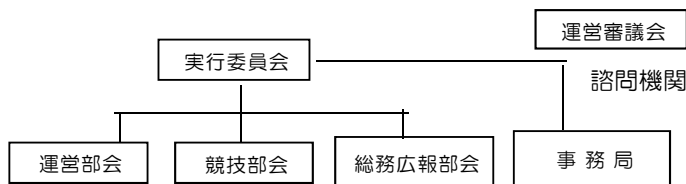

FINS CLUB GUIDE 2015

SINCE 2001

クラブの概要

名称 FINSスポーツクラブ (ファインズスポーツクラブ)
地域 豊橋市 南部中学校区 (栄小・福岡小) 南陽中学校区 (磯辺小・中野小)
クラブハウス 〒441-8063 愛知県豊橋市橋良町字平野1-1 TEL&FAX 46-7960
人口・HP 12000世帯 47000人 URL <http://fins-sc.com/>

クラブ設立の経緯

FINSスポーツクラブは、2001年4月に豊橋市の総合型地域スポーツクラブ設立のモデル地区に指定され、2001年11月7日に誕生しました。総合型クラブとは地域住民の自主運営で受益者負担並びに、クラブにはいろいろな種目が用意され子供から大人までスポーツを楽しんでもらうクラブの事です。FINSはその目的の為誕生した豊橋初の総合型地域クラブで、どなたでも入会できます。FINSの名前の由来は福岡 (F) 磯辺 (I) 中野 (N) 栄 (S) 各小学校区の頭文字をとったものです。

クラブのコンセプト

FINS地域の皆様にスポーツ活動を通し健全な心身の育成を図るとともに、学校週5日制並びに少子高齢化など社会情勢の変化にも積極的に取り組み、地域社会の健全な発展に寄与できるよう活動しているクラブです。また、現在の地域スポーツ環境 (施設不足、既存のクラブ員減少等) を整備し、地域全体をとらえスポーツ環境を豊かにする目標を掲げています。その目標に向かってより多くの地域住民、既存クラブの方々にご理解・ご協力をお願いしているところです。

クラブの会員数、組織図

会員 1090名
スタッフ 60名
指導者 100名
H 27/3月末